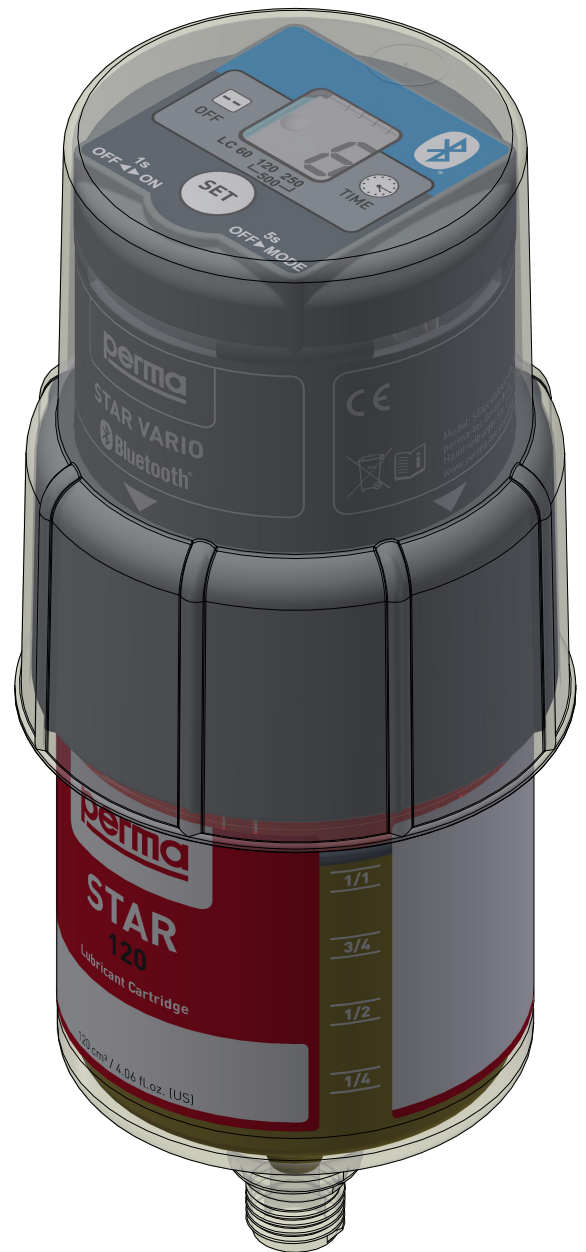

179

Scale: 1:1	Date: 13.05.2022	Material:	Description: perma STAR VARIO BLUETOOTH Drive + perma STAR LC 120 perma STAR VARIO BLUETOOTH Antrieb + perma STAR LC 120	 <small>perma-tec GmbH &amp; Co. KG Hammelburger Str. 21 97717 EUERDORF / GERMANY Tel.: +49 9704 609-0 Fax: +49 9704 609-50 www.perma-tec.com</small>
Size: A4	Revision / drawn: a / ngg	Part No.:		