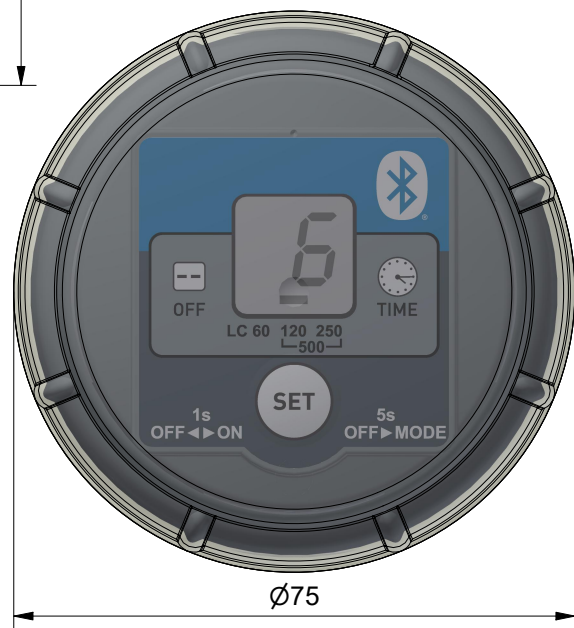

179

Scale: 1:1	Date: 13.05.2022	Material:	Description: perma STAR VARIO BLUETOOTH Drive + perma STAR LC 120 perma STAR VARIO BLUETOOTH Antrieb + perma STAR LC 120	 <small>perma-tec GmbH &amp; Co. KG Hammelburger Str. 21 97717 EUERDORF / GERMANY Tel.: +49 9704 609-0 Fax: +49 9704 609-50 www.perma-tec.com</small>
Size: A4	Revision / drawn: a / ngg	Part No.:		